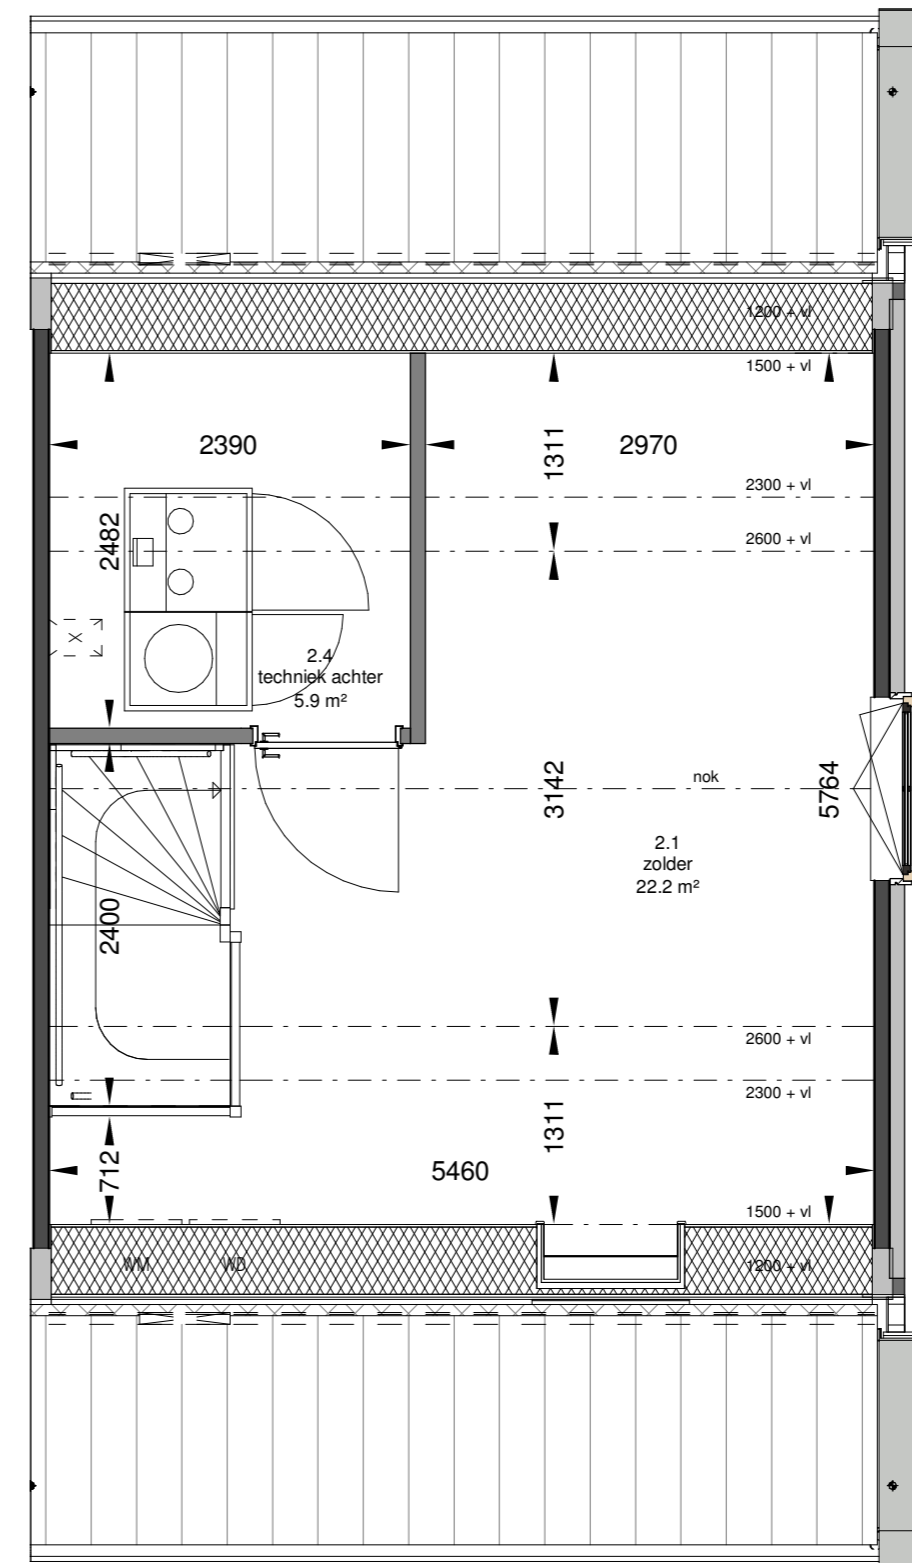

2e verdieping

Afgesloten techniekruimte

betreft:
2 onder 1 kap - Optie 2e verd.

Kopersopties

project: **Bergse Buren**

locatie:
Bergen op Zoom

era contour | TBI

datum: 27-10-2021
getekend: GC/RB
schaal: 1:50
formaat: A2

fase: VK
projectnummer: 2439
tekeningnummer: KO-00-816