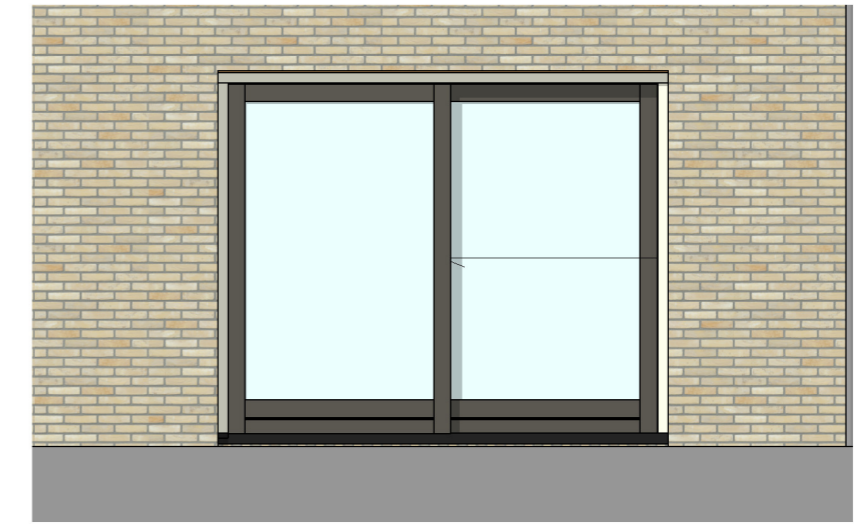

Achtergevel