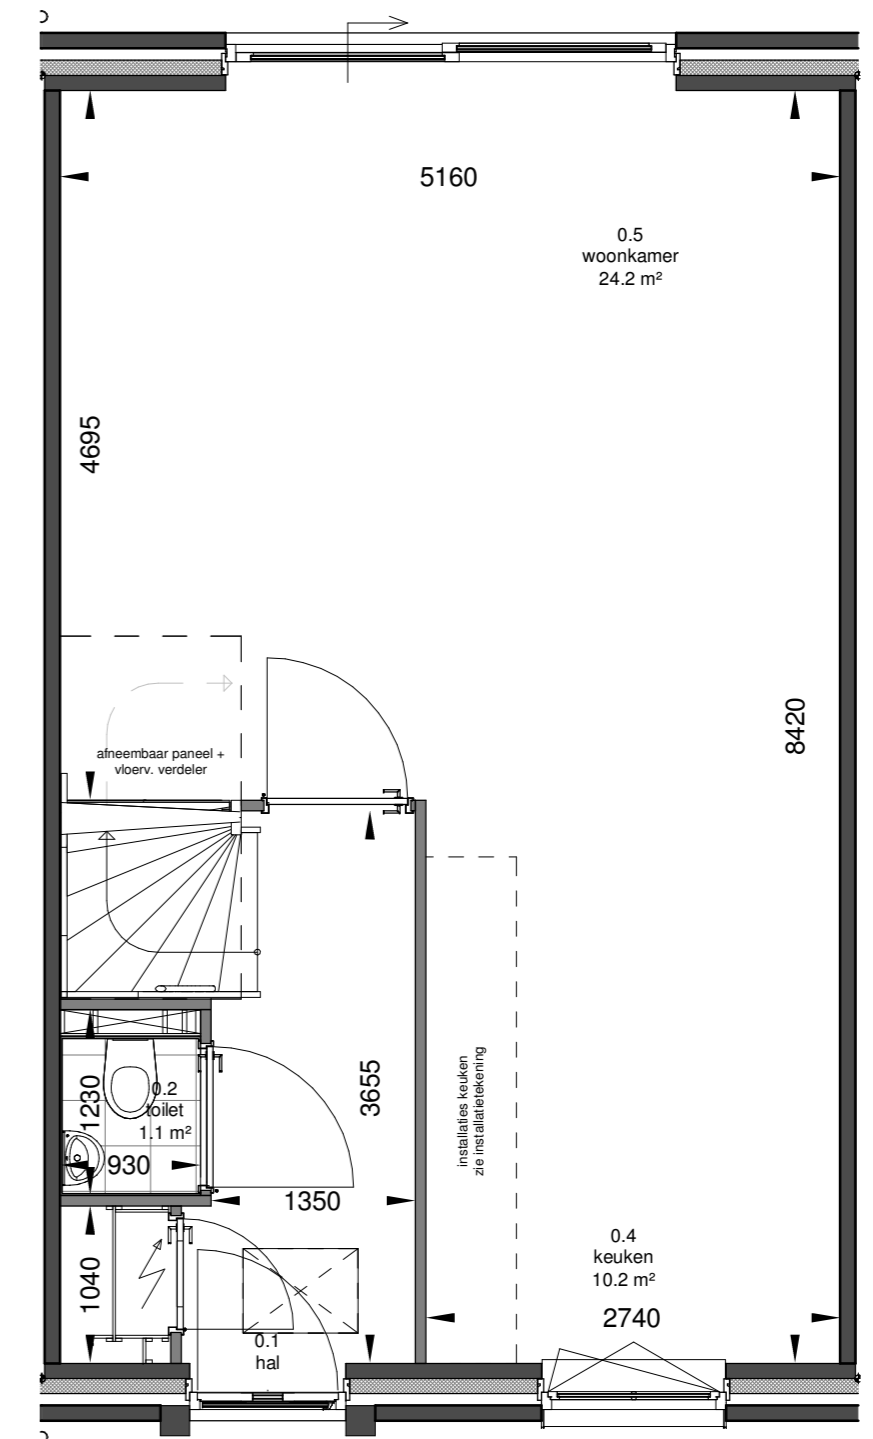

Begane grond

Kozijn achtergevel wijzigen naar een schuifpui 2-delig

betreft:
2-laags kap - Optie BG

Kopersopties

project: **Bergse Buren**
Bergen op Zoom

datum: 27-10-2021	getekend: GC/RB	schaal: 1:50	formaat: A2
fase: BA	projectnummer: 2439	tekeningnummer: KO-00-801