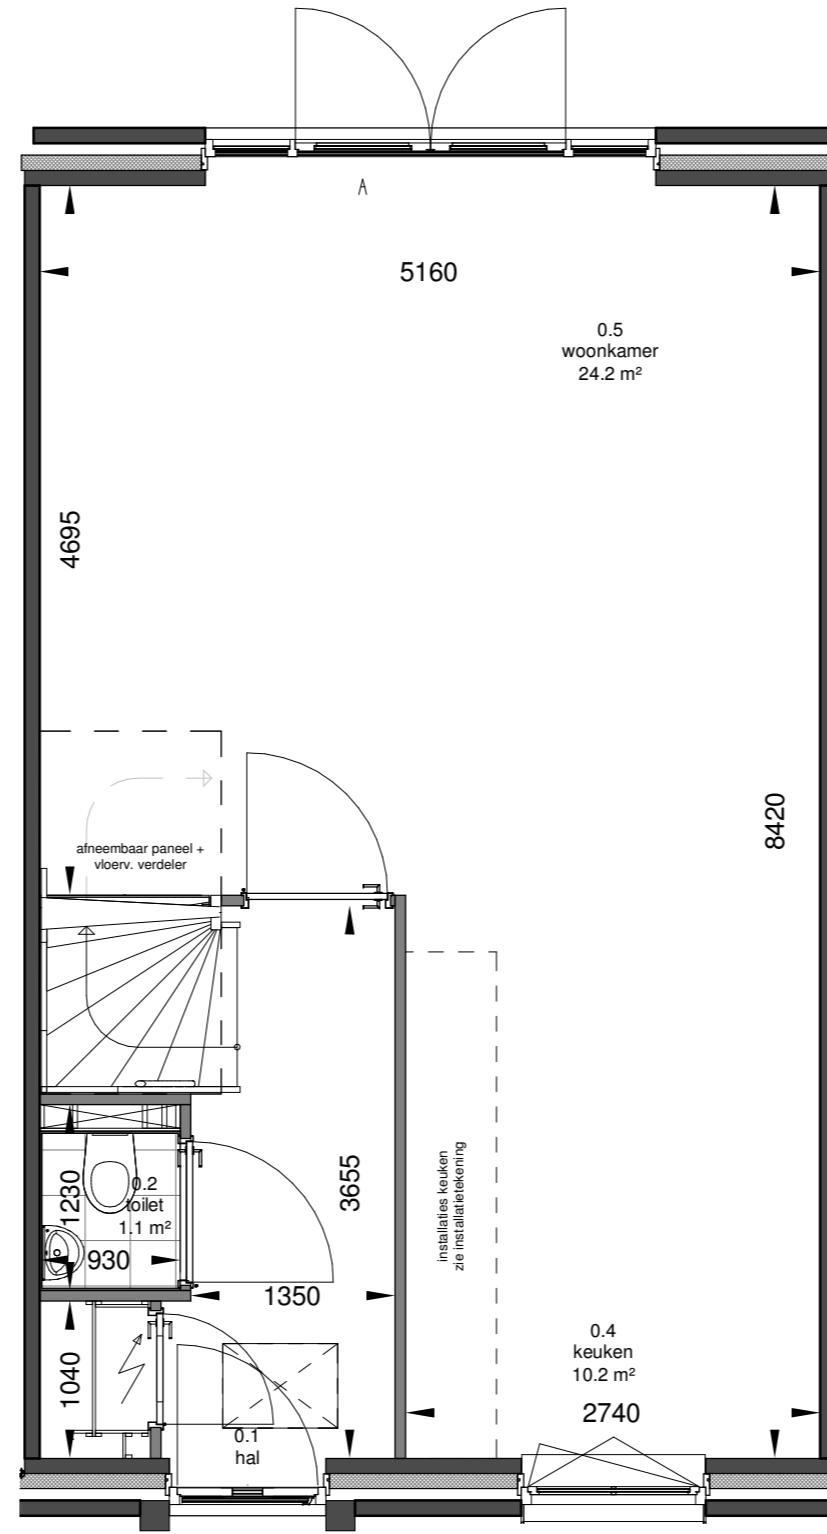

Begane grond

Kozijn achtergevel wijzigen naar een dubbele deuren met zijlichten