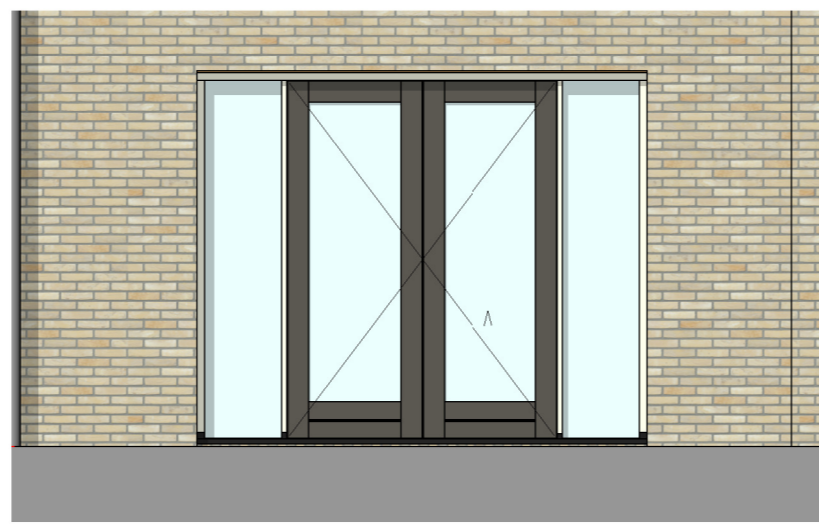

Achtergevel