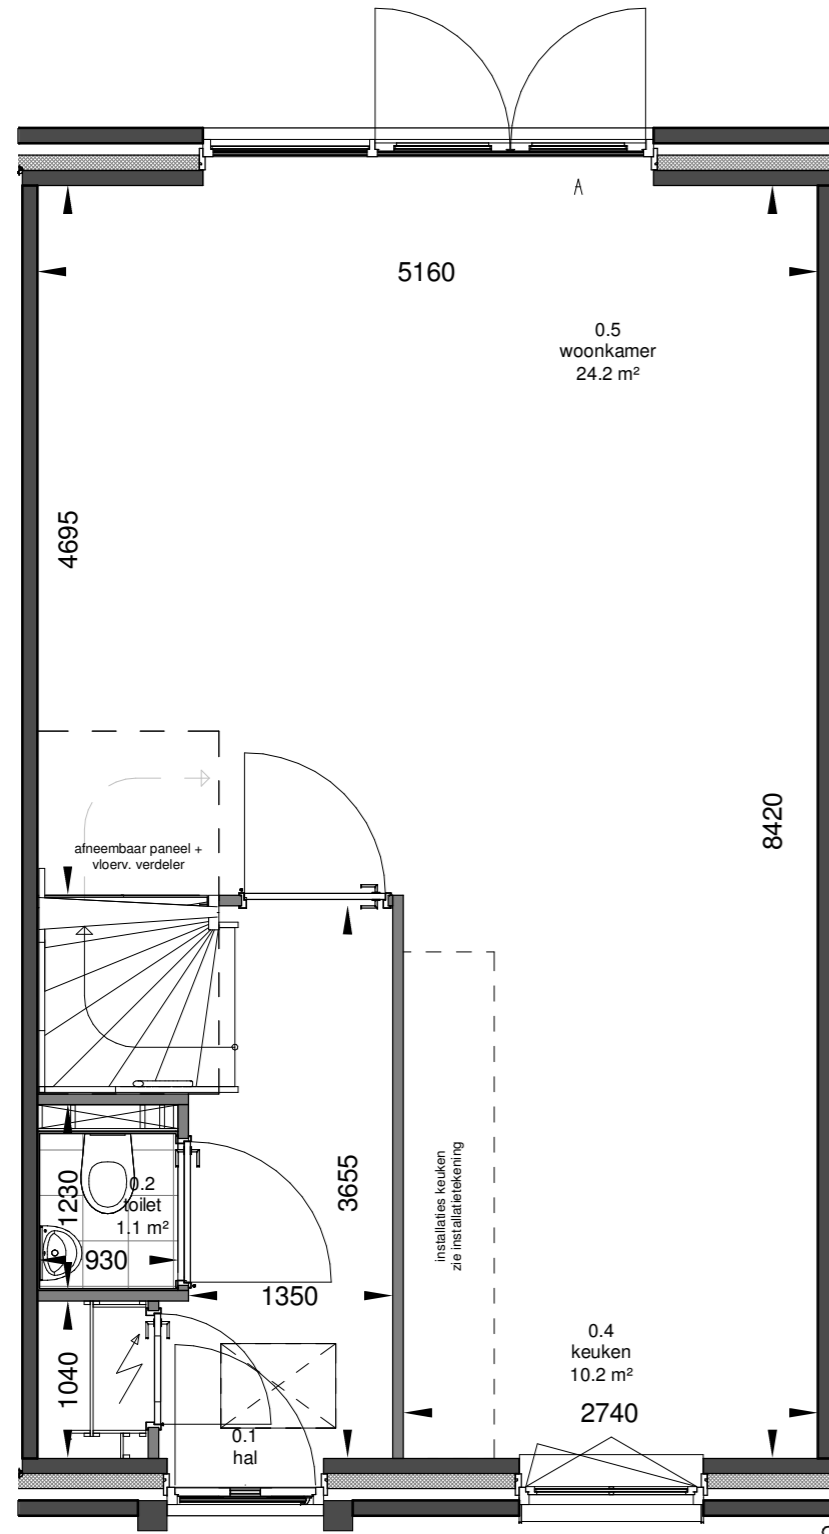

Begane grond

Kozijn achtergevel wijzigen naar een dubbele deur met één zijlicht