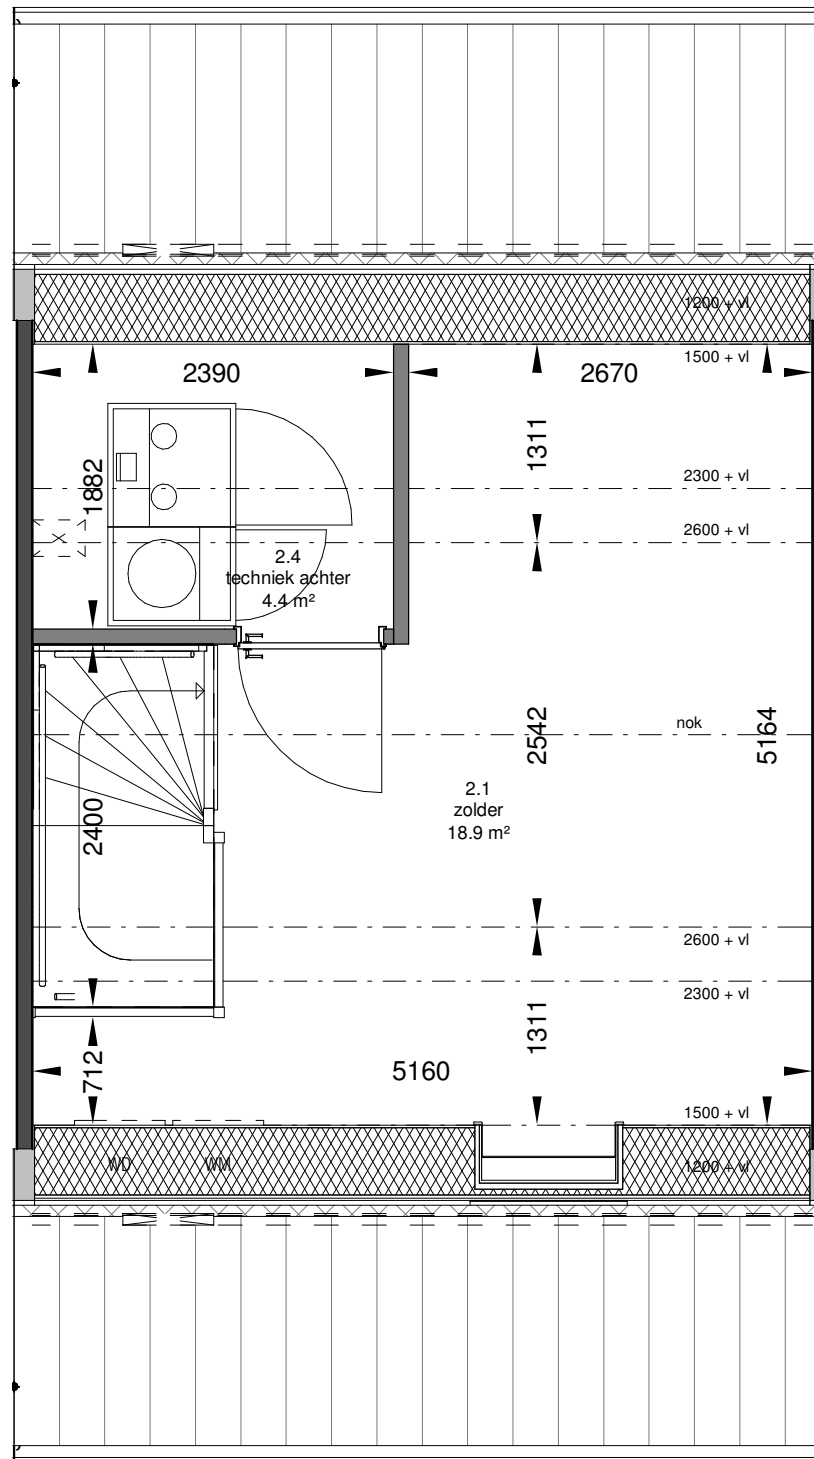

2e verdieping

Zolder met 1 slaapkamer

2e verdieping

Afgesloten techniekruimte

betreft:

2-laags kap - Optie 2e verd.

Kopersopties

project:

schaal:

1:50

formaat:

A3

fase:

VK

projectnummer:

2439