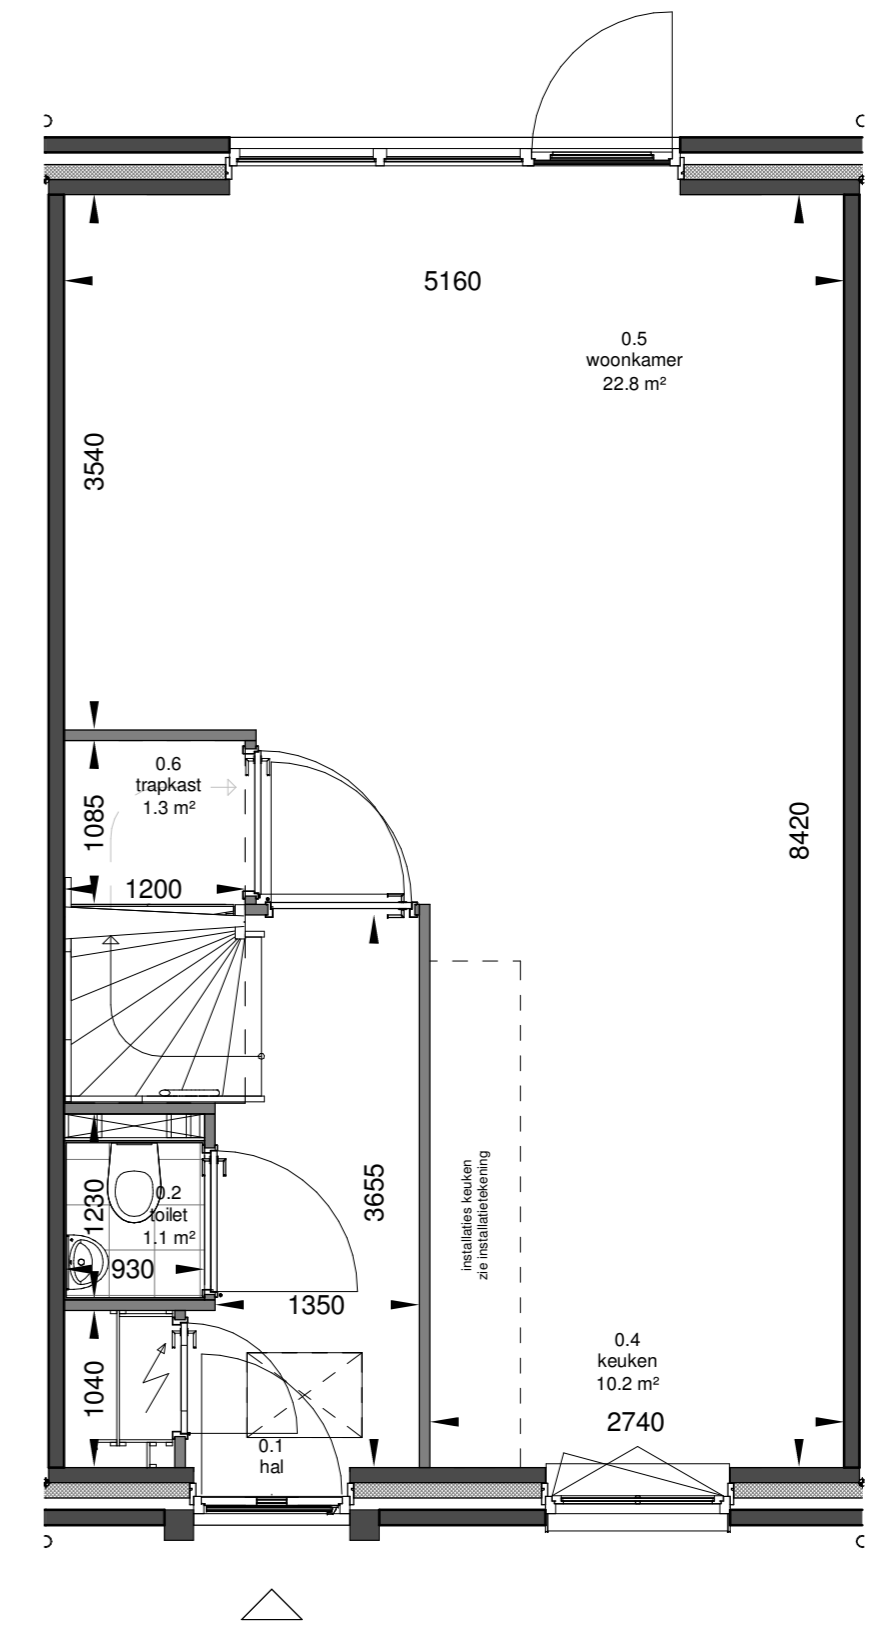

begane grond

Trapkast

betreft:
2-laags kap - Optie BG

Kopersopties

project: **Bergse Buren**
locatie: Bergen op Zoom

datum: 27-10-2021	getekend: GC/RB	schaal: 1:50	formaat: A2
fase: VK	projectnummer: 2439	tekeningnummer: KO-00-810