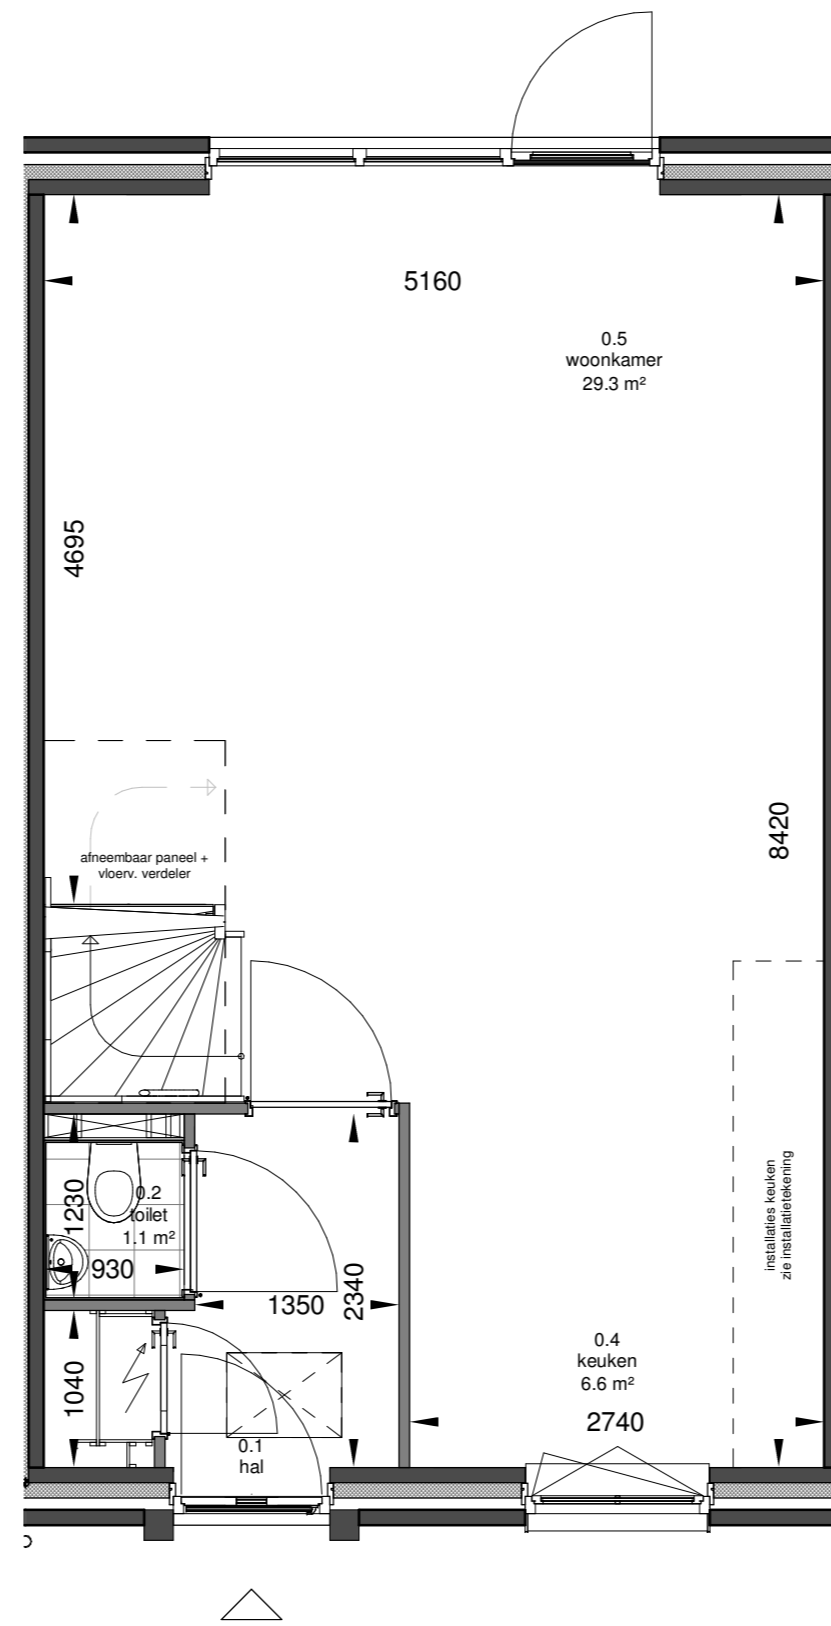

begane grond

Hal verkleinen