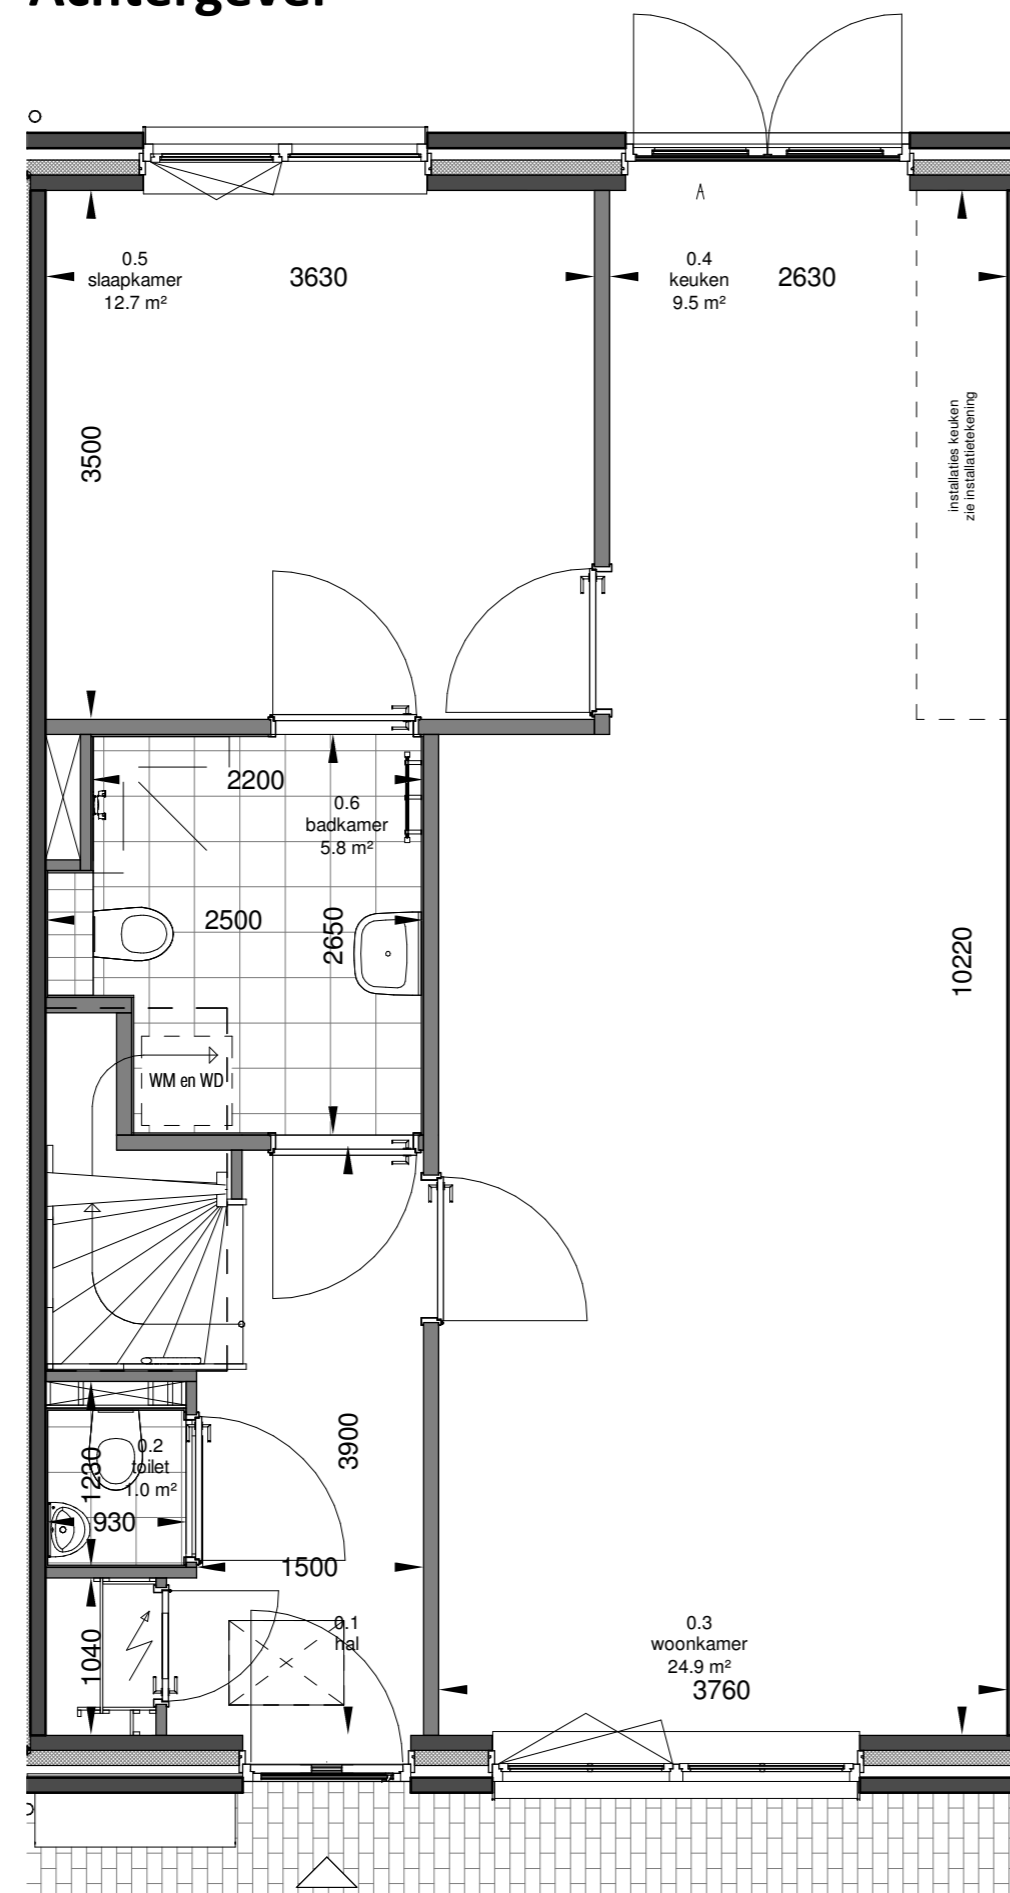

Achtergevel

Begane grond

Kozijn achtergevel woonkamer wijzigen naar een dubbele deuren

betreft:
LLB - Optie BG woonkamer

Kopersopties

project: *Bergse Buren*

Bergen op Zoom

era contour | TBI

datum: 27-10-2021	getekend: GC/RB	schaal: 1:50	formaat: A2

fase: VK	projectnummer: 2439	tekeningnummer: KO-00-803