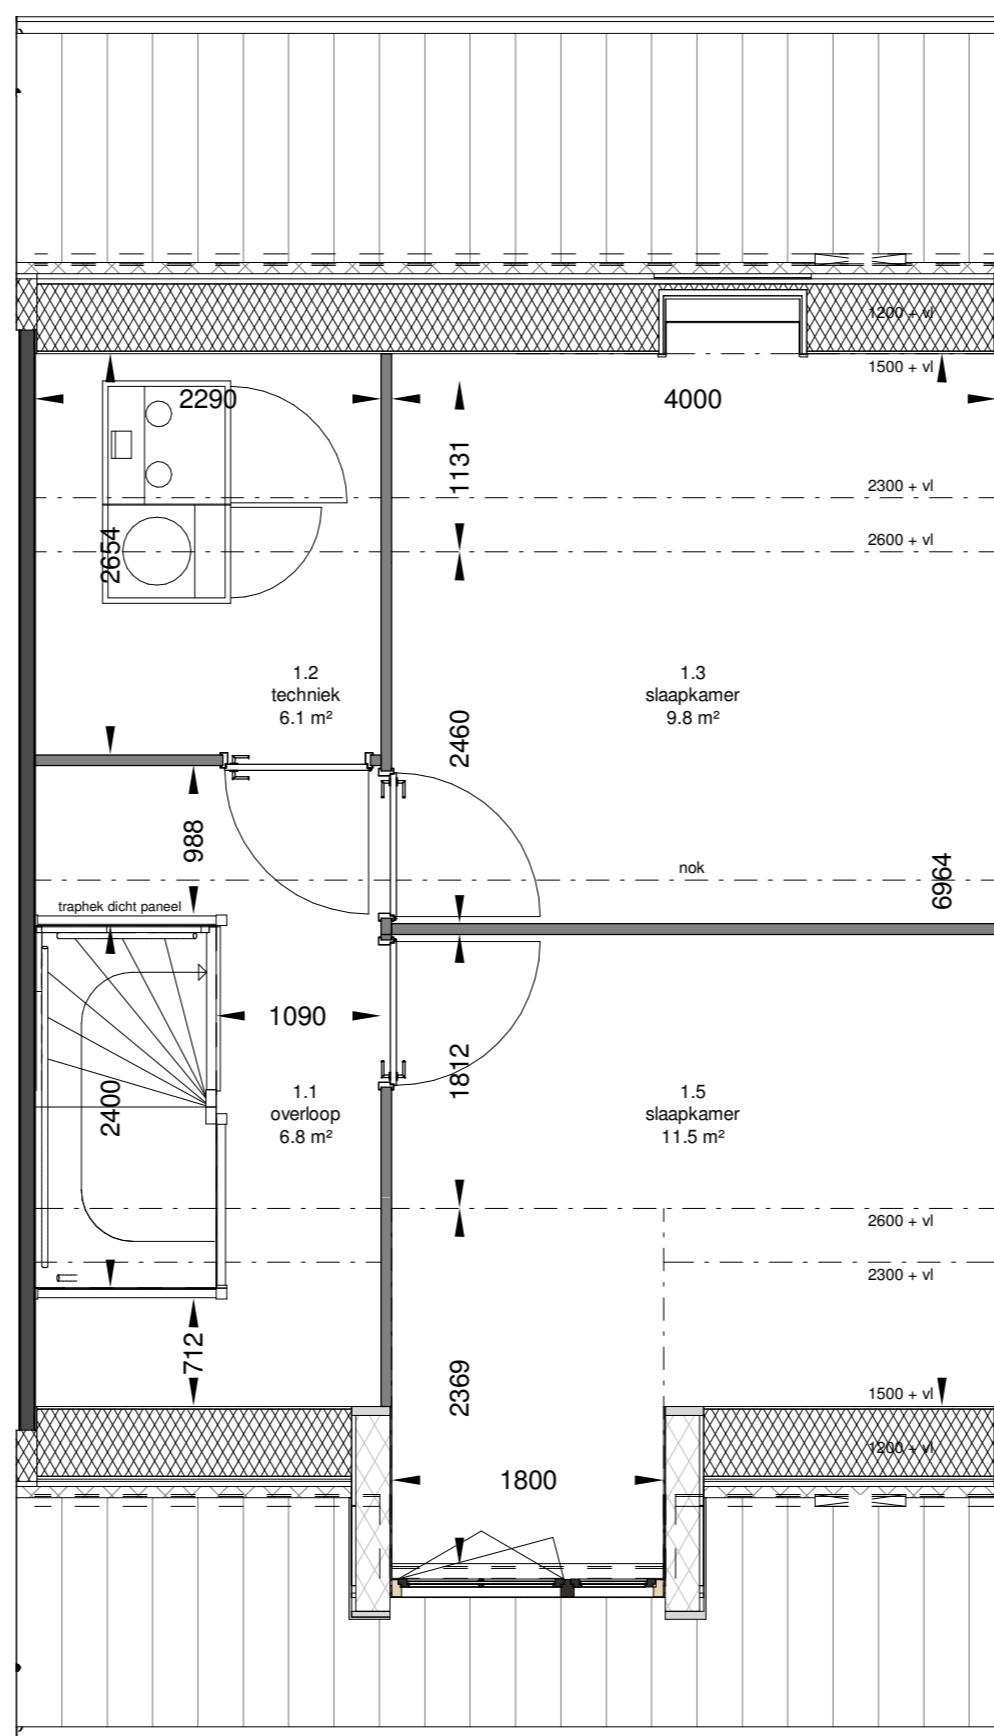

eerste verdieping

Zolder met 2 slaapkamers