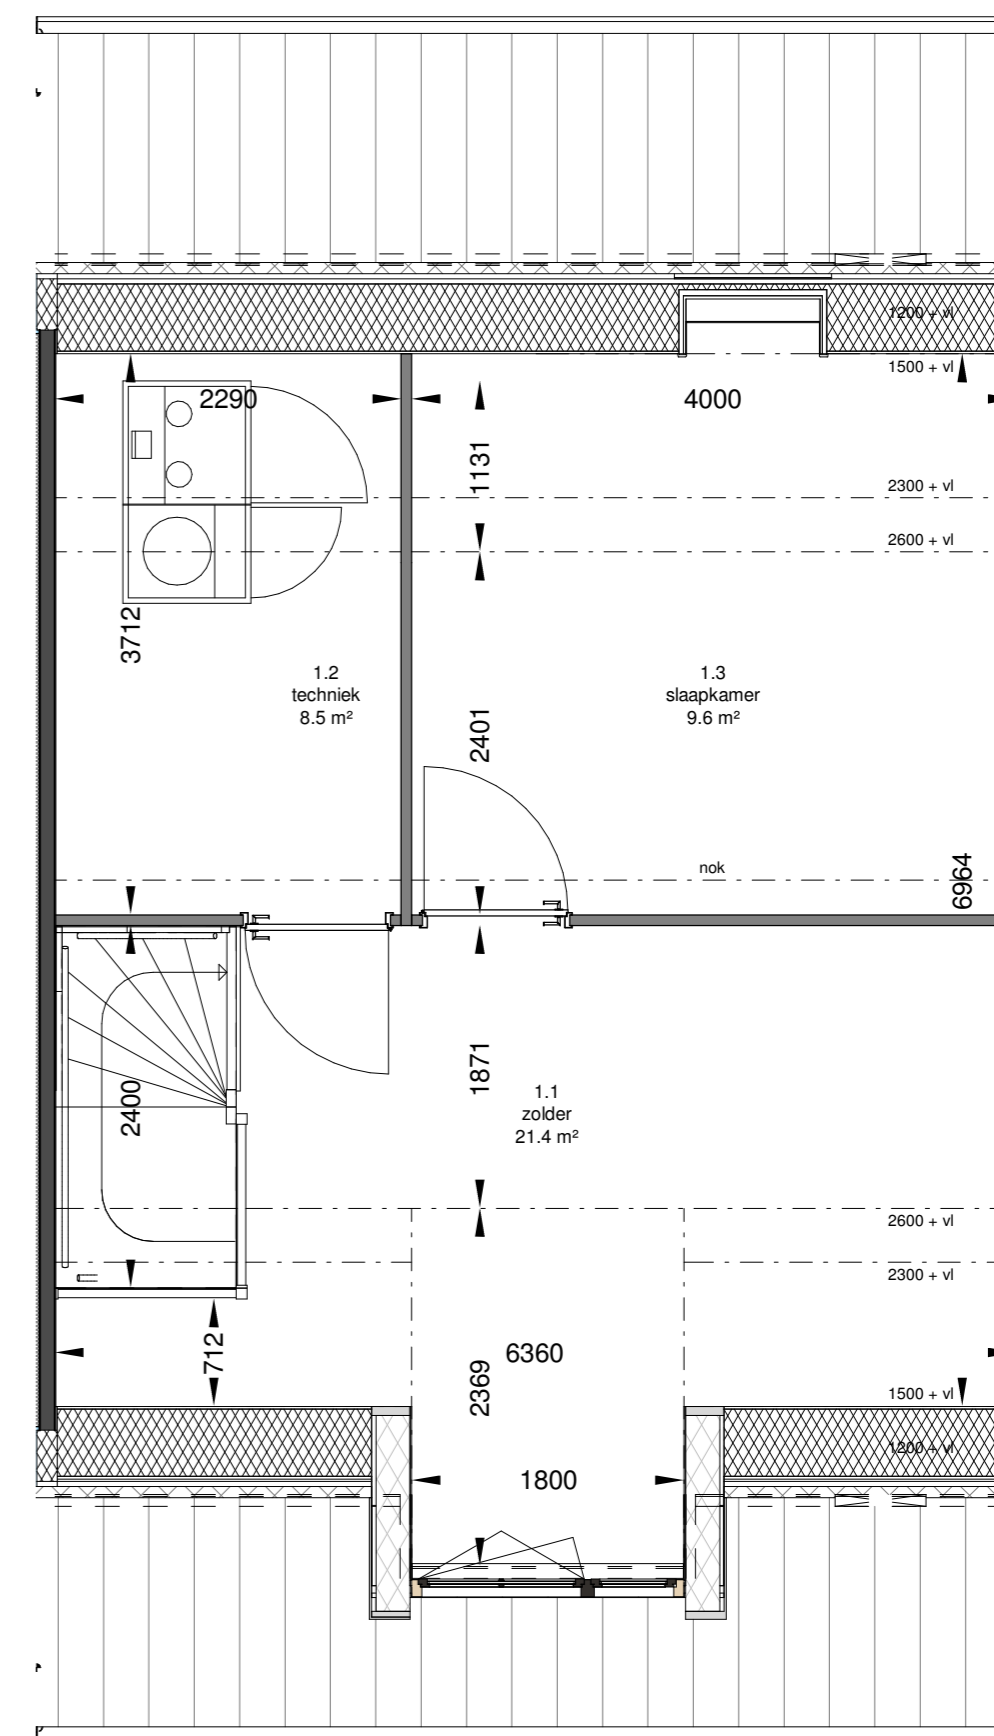

eerste verdieping

Techniekrimte vergroten

betreft:
LLB - Optie 1e verd.

Kopersopties

project: **Bergse Buren**
locatie: Bergen op Zoom

datum: 27-10-2021	getekend: GC/RB	schaal: 1:50	formaat: A2
fase: VK	projectnummer: 2439	tekeningnummer: KO-00-813